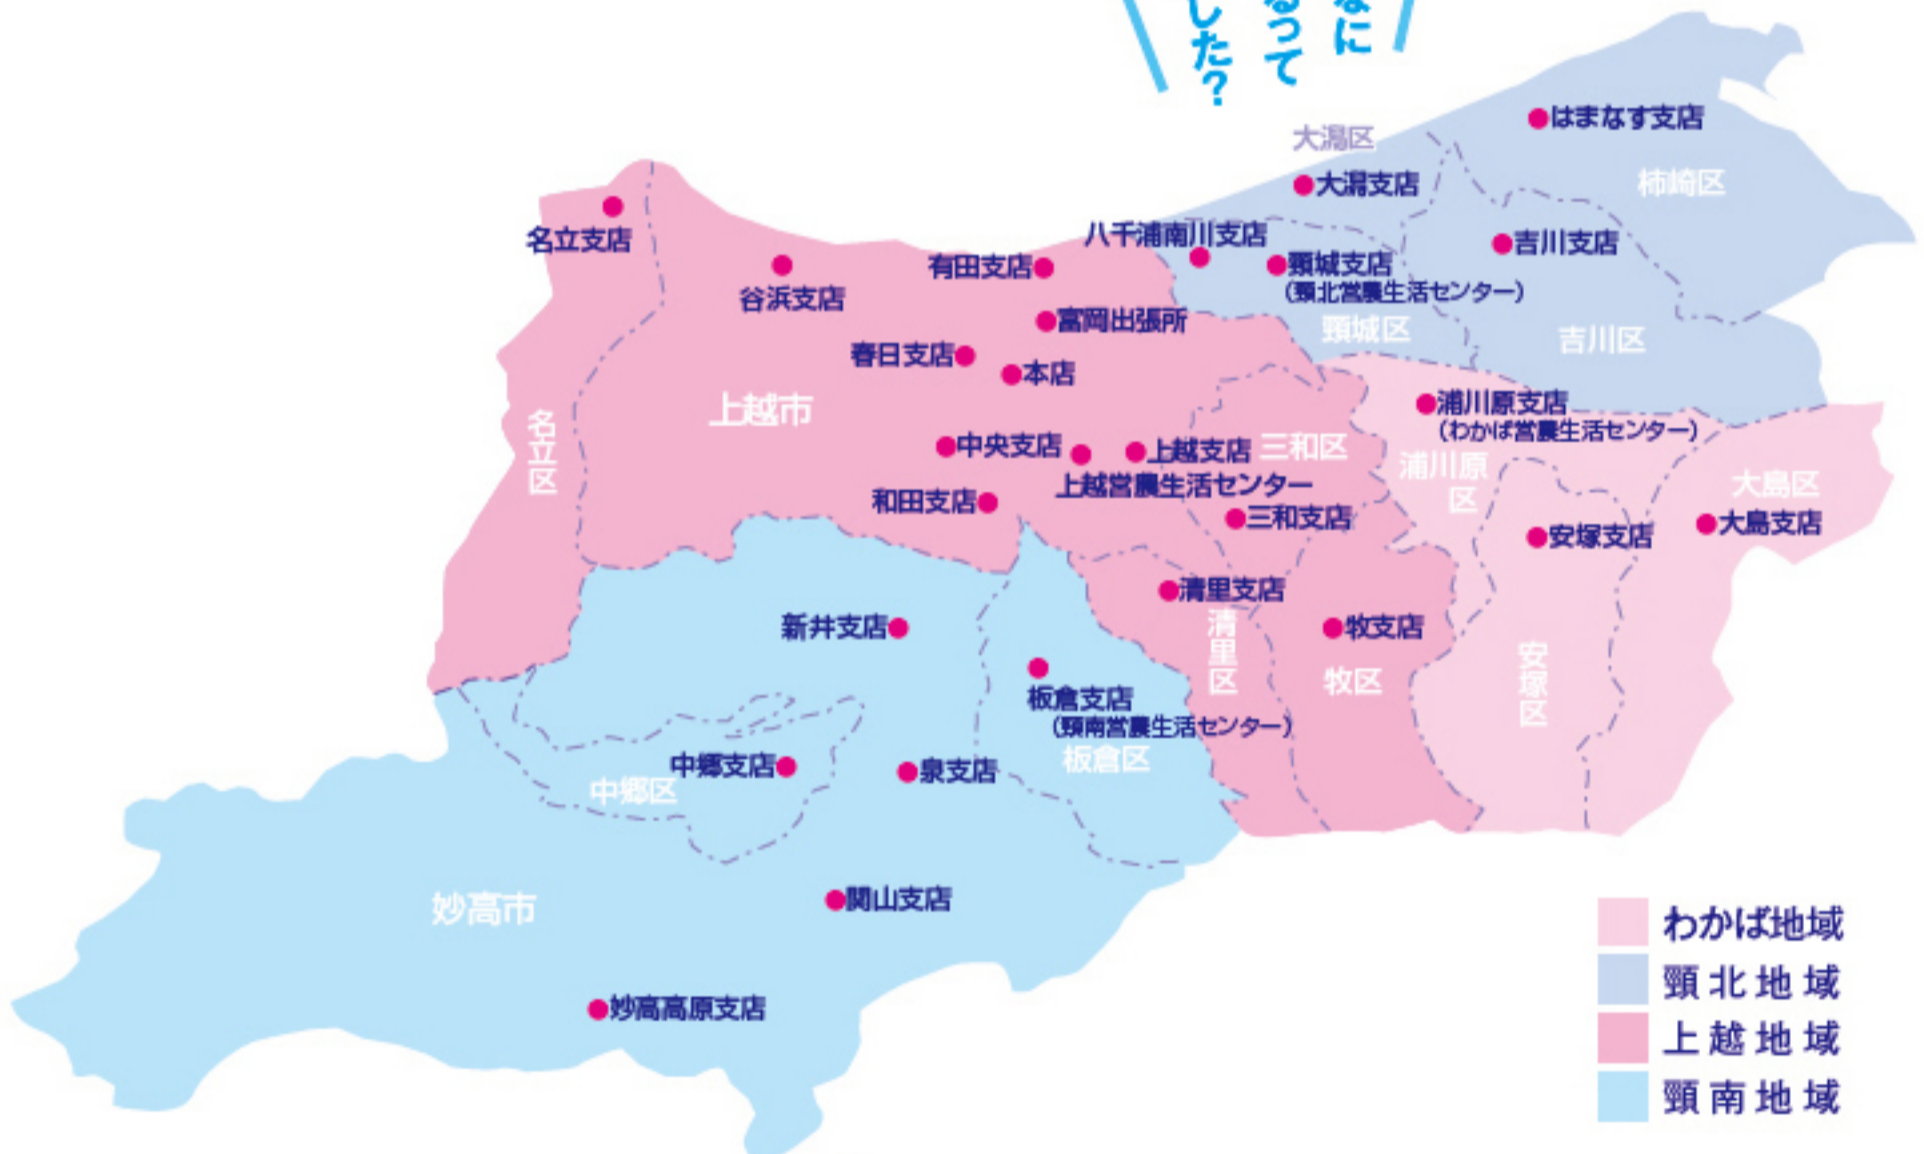

JAについて ちょっと 知ってみま せんか？

JAって何？

JAは、人々が連帯し、助け合う「相互扶助」の精神のもとにつくられました。自分たちの農業や生活を守り、よりよい地域社会を築くことを目的としています。

“一人はみんなのために、みんなは一人のために”という気持ちで、力を合わせ、さまざまな活動に取り組んでいます。

JAの施設があるって
地域にこんな
知っていましたか？

本店・24支店・1出張所

営農生活センター	4ヶ所	カーセンター	1ヶ所
農産物直売所	2ヶ所	自動車整備工場	4ヶ所
カントリーエレベーター	9ヶ所	自動車板金工場	1ヶ所
ライスセンター	13ヶ所	Aコープ店	3ヶ所
大豆センター	4ヶ所	ライフサービス	1ヶ所
農機センター	4ヶ所	ガソリンスタンド	13ヶ所
ローン営業センター	1ヶ所	セレモニーホール	4ヶ所
経済センター	4ヶ所	高齢者福祉施設	7ヶ所

(H24.3月現在)

JAの事業のこと
もっと知ってみたい…!