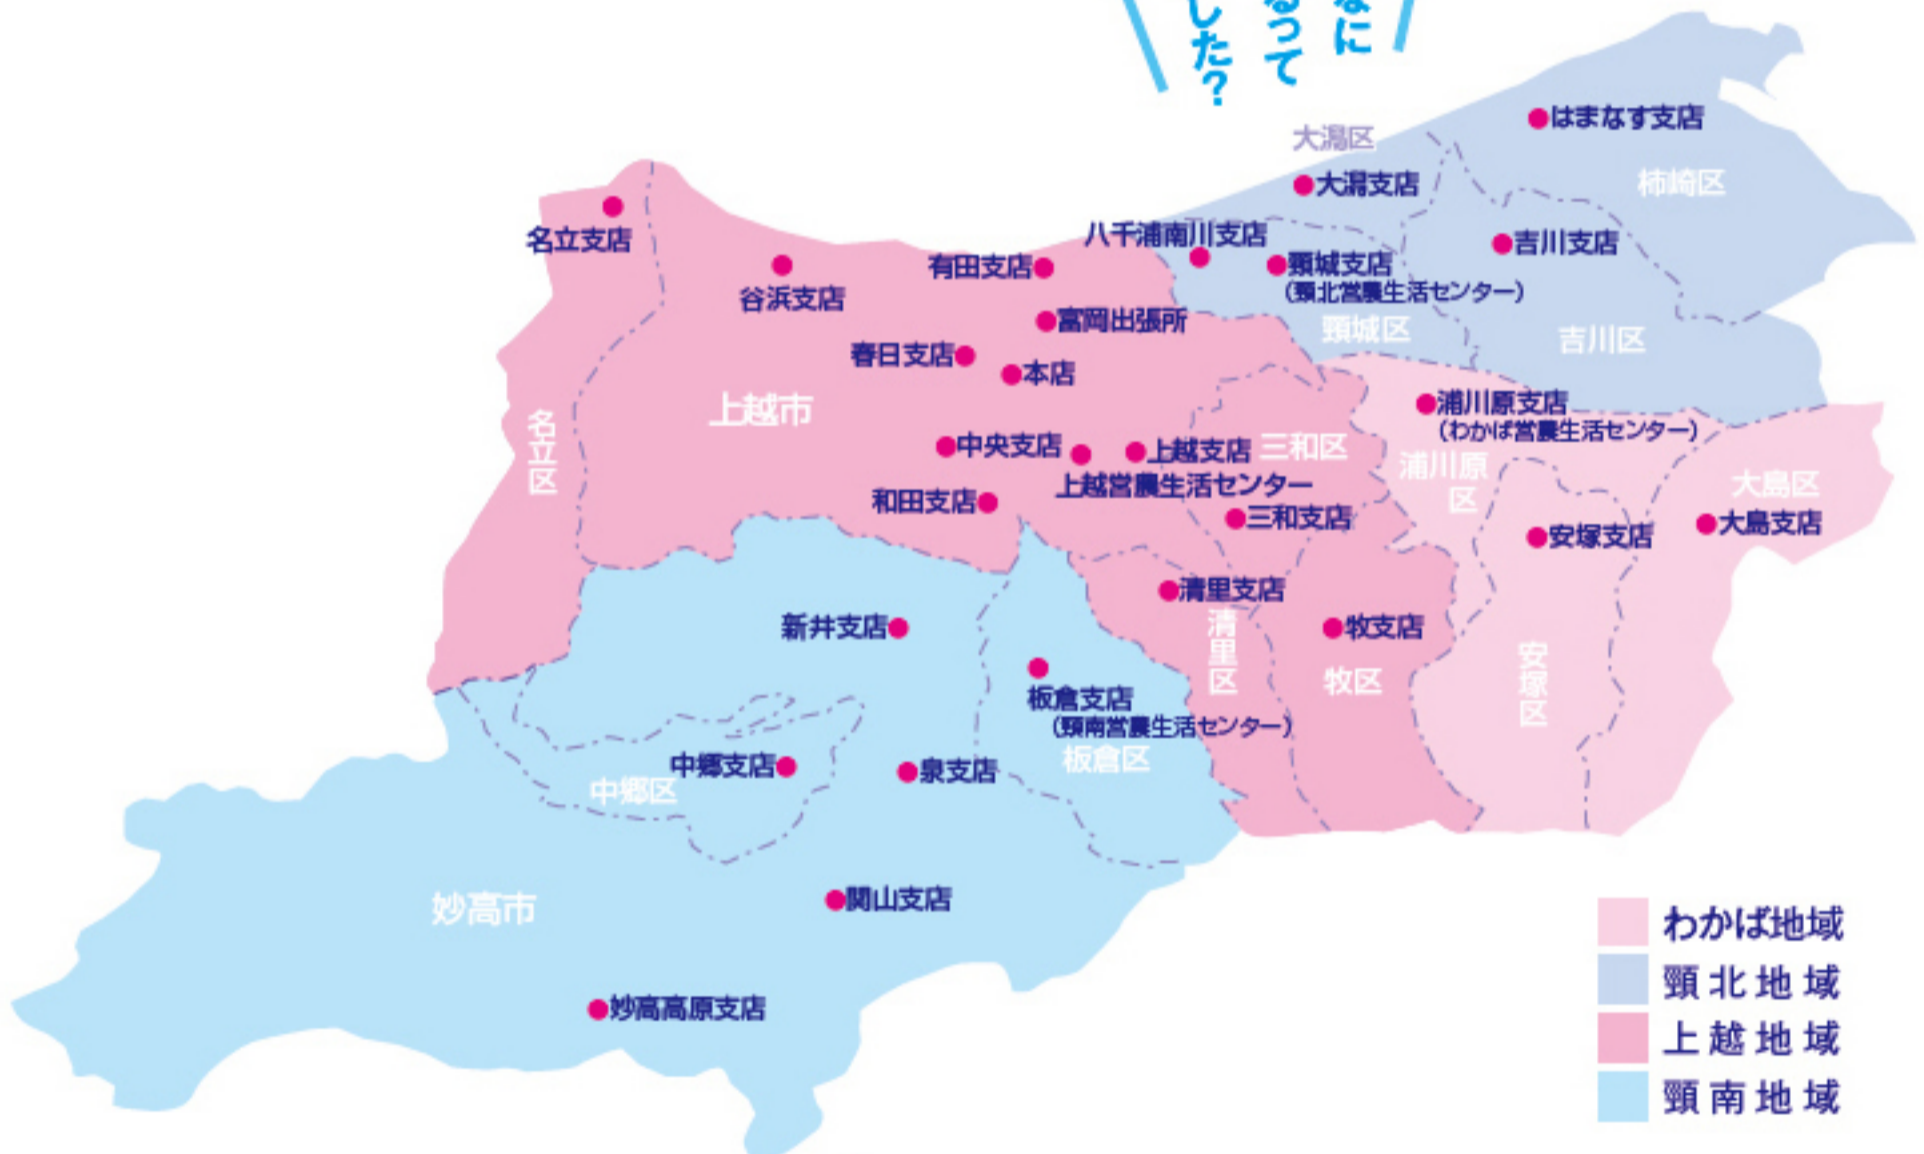

JAについて ちょっと 知ってみま せんか？

JAって何？

JAは、人々が連帯し、助け合う「相互扶助」の精神のもとにつくられました。自分たちの農業や生活を守り、よりよい地域社会を築くことを目的としています。

“一人はみんなのために、みんなは一人のために”という気持ちで、力を合わせ、さまざまな活動に取り組んでいます。

JAの施設があるって
地域にこんな
知っていましたか？

■ わかば地域
■ 頸北地域
■ 上越地域
■ 頸南地域

本店・24支店・1出張所

営農生活センター	4ヶ所	カーセンター	1ヶ所
農産物直売所	2ヶ所	自動車整備工場	4ヶ所
カントリーエレベーター	9ヶ所	自動車板金工場	1ヶ所
ライスセンター	13ヶ所	Aコープ店	3ヶ所
大豆センター	4ヶ所	ライフサービス	1ヶ所
農機センター	4ヶ所	ガソリンスタンド	13ヶ所
ローン営業センター	1ヶ所	セレモニーホール	4ヶ所
経済センター	4ヶ所	高齢者福祉施設	7ヶ所